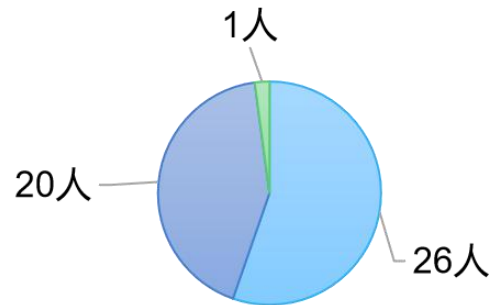

水产养殖学本科生近三年就业分布

▶ 2017届本科毕业去向统计 (共47人)

- 工作占比55.3%
- 升学占比42.6%
- 其他占比2.1%

▶ 2018届本科毕业去向统计 (共50人)

- 工作占比42%
- 升学占比54%
- 其他占比4%

▶ 2019届本科毕业去向统计 (共41人)

- 工作占比61.0%
- 升学占比36.6%
- 其他占比2.4%

▶ 2020届本科毕业去向统计

- 工作占比57.78%
- 升学占比40%
- 其他占比2.22%