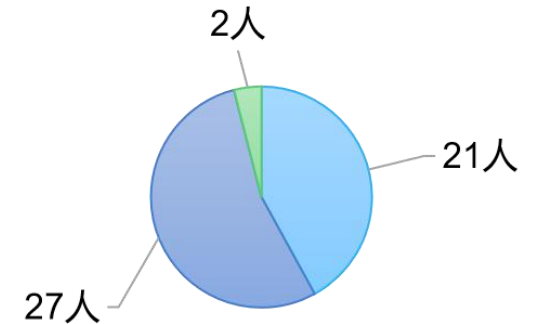

水产养殖学本科生近三年就业分布

▶ 2017届本科毕业去向统计 (共47人)

- 工作占比55.3%
- 升学占比42.6%
- 其他占比2.1%

▶ 2018届本科毕业去向统计 (共50人)

- 工作占比42%
- 升学占比54%
- 其他占比4%

▶ 2019届本科毕业去向统计 (共41人)

- 工作占比61.0%
- 升学占比36.6%
- 其他占比2.4%

▶ 2020届本科毕业去向统计

- 工作占比57.78%
- 升学占比40%
- 其他占比2.22%