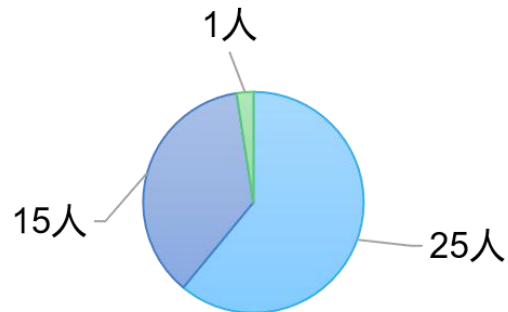

水产养殖学本科生近三年就业分布

▶ 2017届本科毕业去向统计 (共47人)

- 工作占比55.3%
- 升学占比42.6%
- 其他占比2.1%

▶ 2018届本科毕业去向统计 (共50人)

- 工作占比42%
- 升学占比54%
- 其他占比4%

▶ 2019届本科毕业去向统计 (共41人)

- 工作占比61.0%
- 升学占比36.6%
- 其他占比2.4%

▶ 2020届本科毕业去向统计

- 工作占比57.78%
- 升学占比40%
- 其他占比2.22%